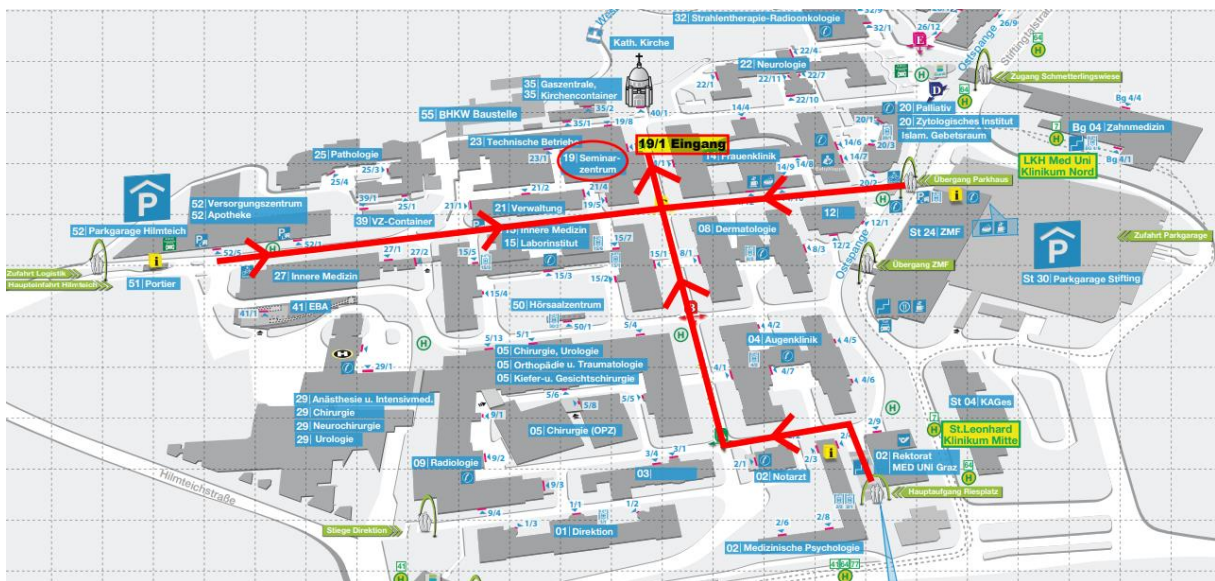

Wie komme ich zum Seminarzentrum am LKH-Univ. Klinikum Graz?

Mit der **Straßenbahnlinie 7** bis zur Haltestelle LKH Med Uni/Klinikum Nord oder St. Leonhard/Klinikum Mitte.

Mit den **Buslinien 41, 58 oder 64** bis zur Haltestelle St. Leonhard/Klinikum Mitte.

LKH-Univ. Klinikum Graz

Auenbruggerplatz 19

8036 Graz

Abbildung 1: Lageplan LKH-Univ. Klinikum Graz, Wegbeschreibung bis zum Seminarzentrum